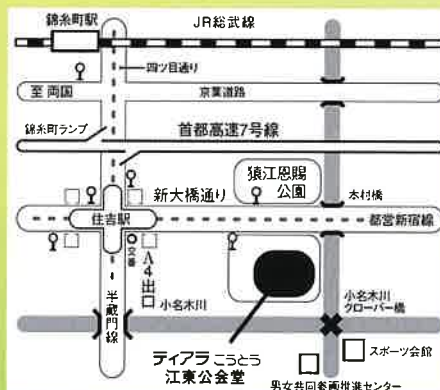

次回公演： 2025年5月1日（木）NO.240 芸術監督：江原朋子、大谷けい子

劇場アクセス

ティアラこうとう 小ホール

〒135-0002
 東京都江東区住吉 2-28-36
 Tel.03-3635-5500

電車利用の場合

都営地下鉄新宿線・東京メトロ半蔵門線
 「住吉」駅 A4 出口より徒歩 4 分

バス利用の場合

1. 東 22 系統「錦糸町駅前」⇔「東陽町駅前」
 「住吉駅前」下車徒歩 5 分
2. 錦 11 系統「錦糸町駅前」⇔「築地駅前」
 「住吉駅前」下車徒歩 5 分
3. 錦 28 系統「錦糸町駅前」⇔「東大島駅前」
 「江東公会堂前」下車徒歩 1 分