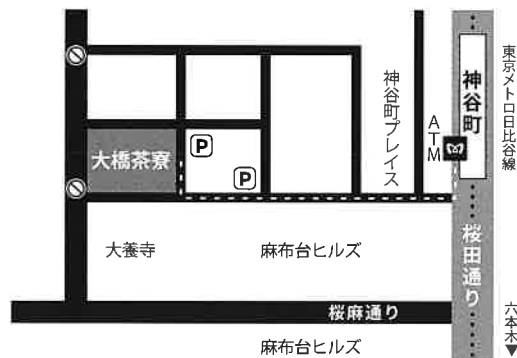

一般財団法人西川流(平日8～16時)

\*詳細は、ご予約確定後、担当者よりご連絡いたします。

■交通案内 大橋茶寮 東京都港区虎ノ門5-6-6

東京メトロ日比谷線・神谷町駅「2番口」徒歩3分

南北線・六本木一丁目駅より徒歩7分

※会場に専用の駐車場はございません。