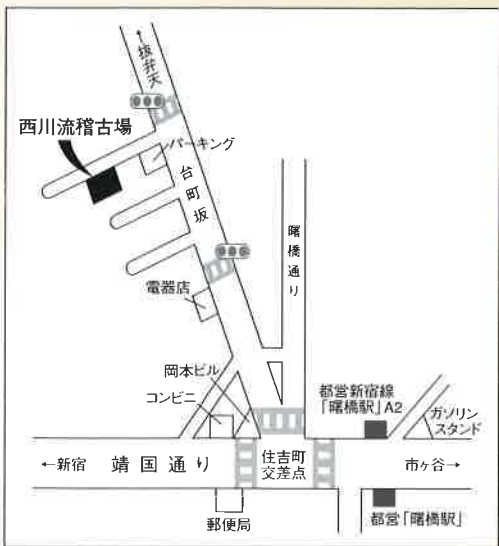

■地下鉄のご案内  
都営新宿線「曙橋」駅下車  
A2の改札出口を出て、エレベーターで地上に出る。  
台町坂を上がり、2つ目の信号パーキングの角を曲がり左側5軒目

## 〈連獅子〉

本来は松羽目舞台に手獅子を持った狂言師父子が出、清涼山にかかる石橋のいわれを語り、深山幽谷の情景を描く。次が眠目の「獅子の子落し」で、谷に蹴落とされた獅子が勢いよく駆け登り親子の情愛を描く。以下狂言師は花道に入り合狂言が入り、後ジテ親子が白頭、獅子子が赤頭をかぶった獅子の精となり、勇壮な毛振り狂いをみせて終る。

この度は、素踊りでの上演で後ジテはない。親子の喜びあう様を蝶との戯れと共に手獅子で勇壮に踊り綴る。