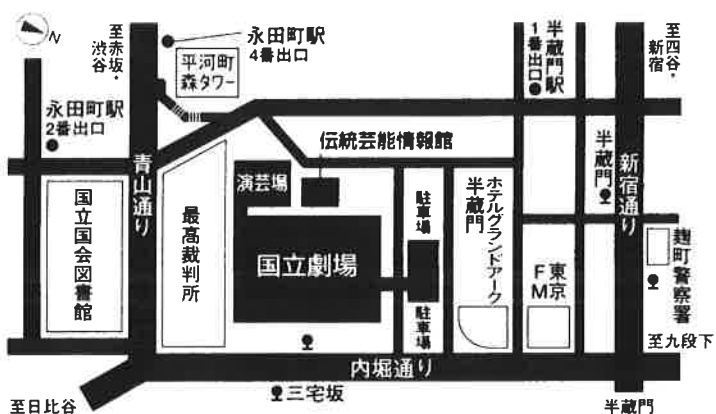

昼の部 午前十一時半開演

清元 松の緑	高島幸子	安島かつ子	西川扇蔵	特別出演 十世宗家
文相 花かたみ	郡人 西川扇与一	天女 箱根湯本 恵	天女 箱根湯本 佑	里の壺 佐々木 袖輝
吉野天人	男 幸 佳	女 優 穂	植木屋 箱根湯本 佑	娘茶摘 箱根湯本 央
栗餅	娘菜摘 箱根湯本 央	鳥辺い 箱根湯本 元	田舎侍 西川扇重郎	西川としみ
藤娘	特別出演	西川与梨伽	白拍子花子 箱根湯本 美子	所化 西川扇左衛門 西川扇乃三郎 西川美那都 西川扇里治
幻お七	京鹿子娘道成寺 送行より舞入りまで	鳴石奥 倉井田 瑞佳美	琴若 井田 佳奈美	茶若 井田 佳奈美

夜の部 午後三時半開演

清元 お祭り	若い東 市川新八	真 芽	森田節子こと 西川扇明也た
文相 島の千歳	忠信 箱根湯本 茶々こと 西川扇いち壺	静御前 菜つみ	千祥 弥生
鷺娘	お三崎 橘 雄	求女 西川一右	西川いち晶 西川いち扇
妹着山姥	八重垣姫 西川扇里治	武者 市川新次 市川新八	特別出演 西川 箕乃助
本朝廿四孝	大御看者 西川 扇千代	大 名 西川 扇二郎	上 賜 西川 扇千代
釣女	龍 女 西川 扇与一		

協賛 箱根湯本芸能組合

望月 左之助	社中
杵屋 栄敏郎	社中
東音 皆川 健	社中
清元 初栄 太夫	社中
清元 栄 吉	社中
常磐津 初勢 太夫	社中
常磐津 八百二	社中
鶴澤 津賀 寿	社中
竹本 駒之助	社中
演奏